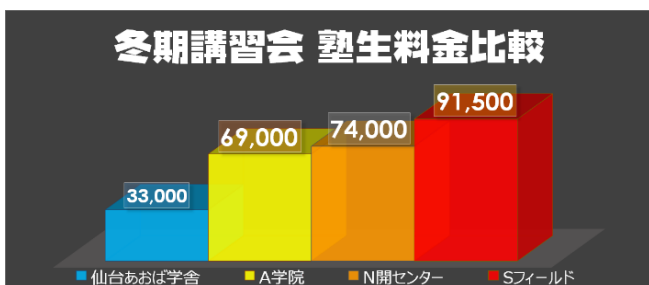

積み重ねてきた学習方法。馴染んだ生活リズム、学習環境。そして、築き上げてきた信頼関係。

これらを一度リセットするというのは生徒の皆様にとっても、保護者の皆様にとっても大変なことだと思います。

	授業料 (月額)	会費 (月額)	年間月謝合計	あおがくとの差 (年間)
仙台あおば学舎	18,000	1,000	228,000	-
A学院	27,000	2,000	348,000	+120,000
SSプラザ	27,000	2,000	348,000	+120,000
K NEXT	40,500	-	486,000	+258,000
H進学教室	32,296	2,092	412,656	+184,656
S予備校	22,000	2,500	294,000	+66,000
T大S会	22,700	1,950	295,800	+67,800
CGスクール	27,000	2,500	348,000	+120,000
Eゼミナール	30,000	3,000	396,000	+168,000

仙台あおば学舎 調べ (参考資料:各社ホームページやチラシ等)
※税抜表示価格

【塾の法則】 継続した学習 × 継続した信頼関係 × 努力 = 成果

上の法則は何を示したものでしょうか?

「継続した学習」と「継続した信頼関係」が、あなたの「努力」を何倍もの成果に変えるということです。

逆に、努力が成果として実らない場合があるということも示しています。続かない学習、つまり一時的な通塾は、確実な成果につながりません。塾では生徒と先生との信頼が第一です。高額な費用のために、受験本番まで継続して通い続けられないとしたら、それは本当にもったいないことです。

ココ!と決めた場所で長く学習を継続させることが、最も効率的だということをご理解いただけたでしょうか。

学習の「質」を追求した結果、仙台あおば学舎は「低価格」という答えに辿り着きました。

冬講習生料金のグラフ「中3生集団」(参考:各社ホームページ)※税抜表示価格

「最初だけ安い」に要注意。

「初めての講習会はあんなに安く受けられたのに、入塾した途端、超高額な講習会費用を提示されました(泣)」
塾あるあるです。