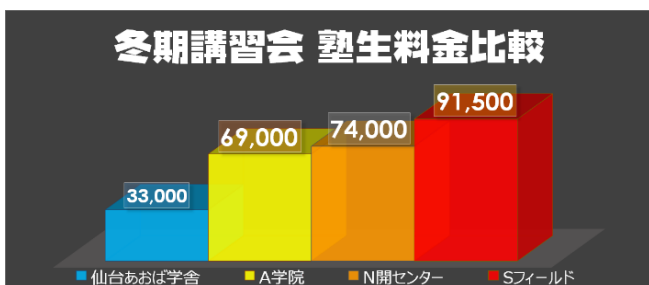

積み重ねてきた学習方法。馴染んだ生活リズム、学習環境。そして、築き上げてきた信頼関係。

これらを一度リセットするというのは生徒の皆様にとっても、保護者の皆様にとっても大変なことだと思います。

	授業料 (月額)	会費 (月額)	年間月謝合計	あおがくとの差 (年間)
仙台あおば学舎	18,000	1,000	228,000	-
A学院	27,000	2,000	348,000	+120,000
SSプラザ	27,000	2,000	348,000	+120,000
K NEXT	40,500	-	486,000	+258,000
H進学教室	32,296	2,092	412,656	+184,656
S予備校	22,000	2,500	294,000	+66,000
T大S会	22,700	1,950	295,800	+67,800
CGスクール	27,000	2,500	348,000	+120,000
Eゼミナール	30,000	3,000	396,000	+168,000

仙台あおば学舎 調べ (参考資料:各社ホームページやチラシ等)
※税抜表示価格

【塾の法則】継続した学習×継続した信頼関係×努力=成果

上の法則は何を示したものでしょうか?

「継続した学習」と「継続した信頼関係」が、あなたの「努力」を何倍もの成果に変えるということです。

逆に、努力が成果として実らない場合があるということも示しています。続かない学習、つまり一時的な通塾は、確実な成果につながりません。塾では生徒と先生との信頼が第一です。高額な費用のために、受験本番まで継続して通い続けられないとしたら、それは本当にもったいないことです。

ココ!と決めた場所で長く学習を継続させることが、最も効率的だということをご理解いただけたでしょうか。

学習の「質」を追求した結果、仙台あおば学舎は「低価格」という答えに辿り着きました。

冬講習生料金のグラフ「中3生集団」(参考:各社ホームページ)※税抜表示価格

「最初だけ安い」に要注意。

「初めての講習会はあんなに安く受けられたのに、入塾した途端、超高額な講習会費用を提示されました(泣)」
塾あるあるです。