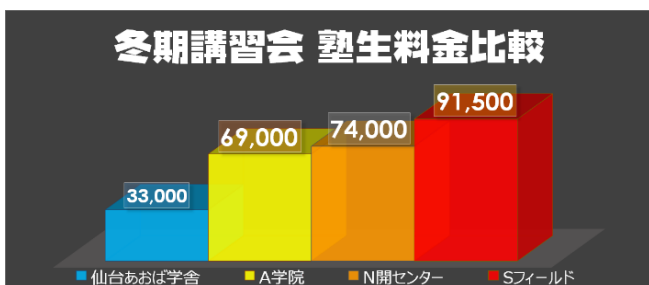

仙台あおば学舎 調べ (参考資料:各社ホームページやチラシ等)  
※税抜表示価格

## 【塾の法則】継続した学習×継続した信頼関係×努力=成果

上の法則は何を示したものでしょうか?

「継続した学習」と「継続した信頼関係」が、あなたの「努力」を何倍もの成果に変えるということです。

逆に、努力が成果として実らない場合があるということも示しています。続かない学習、つまり一時的な通塾は、確実な成果につながりません。塾では生徒と先生との信頼が第一です。高額な費用のために、受験本番まで継続して通い続けられないとしたら、それは本当にもったいないことです。

ココ!と決めた場所で長く学習を継続させることが、最も効率的だということをご理解いただけたでしょうか。

学習の「質」を追求した結果、仙台あおば学舎は「低価格」という答えに辿り着きました。

冬講習生料金のグラフ「中3生集団」(参考:各社ホームページ)※税抜表示価格