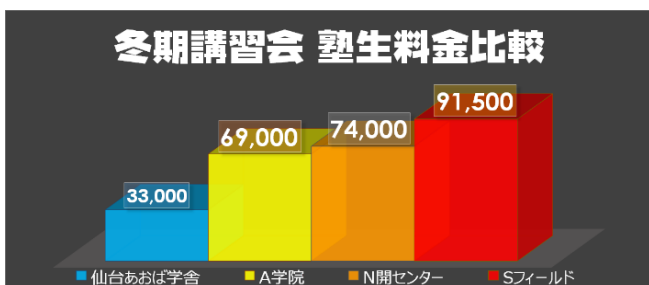

# 仙台あおば学舎の 圧倒的な低価格には意味がある

継続は力なり!! 続けてこそその成長。そして定着。

月々の月謝額の負担が大きいせいで  
せっかく始めた塾をやめてしまった。

こんなお話をよく耳にします。

積み重ねてきた学習方法。馴染んだ生活リズム、学習環境。そして、築き上げてきた信頼関係。

これらを一度リセットするというのは生徒の皆様にとっても、保護者の皆様にとっても大変なことだと思います。

|         | 授業料 (月額) | 会費 (月額) | 年間月謝合計  | あおがくとの差 (年間) |
|---------|----------|---------|---------|--------------|
| 仙台あおば学舎 | 18,000   | 1,000   | 228,000 | -            |
| A学院     | 27,000   | 2,000   | 348,000 | +120,000     |
| SSプラザ   | 27,000   | 2,000   | 348,000 | +120,000     |
| K NEXT  | 40,500   | -       | 486,000 | +258,000     |
| H進学教室   | 32,296   | 2,092   | 412,656 | +184,656     |
| S予備校    | 22,000   | 2,500   | 294,000 | +66,000      |
| T大S会    | 22,700   | 1,950   | 295,800 | +67,800      |
| CGスクール  | 27,000   | 2,500   | 348,000 | +120,000     |
| Eゼミナール  | 30,000   | 3,000   | 396,000 | +168,000     |

仙台あおば学舎 調べ (参考資料:各社ホームページやチラシ等)  
※税抜表示価格

## 【塾の法則】継続した学習×継続した信頼関係×努力=成果

上の法則は何を示したものでしょうか?

「継続した学習」と「継続した信頼関係」が、あなたの「努力」を何倍もの成果に変えるということです。

逆に、努力が成果として実らない場合があるということも示しています。続かない学習、つまり一時的な通塾は、確実な成果につながりません。塾では生徒と先生との信頼が第一です。高額な費用のために、受験本番まで継続して通い続けられないとしたら、それは本当にもったいないことです。

ココ!と決めた場所で長く学習を継続させることが、最も効率的だということをご理解いただけたでしょうか。

学習の「質」を追求した結果、仙台あおば学舎は「低価格」という答えに辿り着きました。

冬講習生料金のグラフ「中3生集団」(参考:各社ホームページ)※税抜表示価格